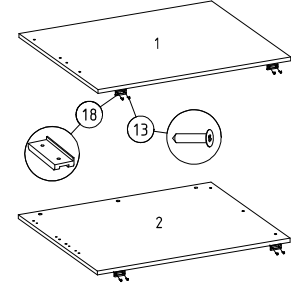

Bu modülün kurulu için gerekli araçlar

The necessary tools required for assembly of this module
Notwendige Werkzeuge für die montage
Outils nécessaires pour l'installation de ce module.

x3

Sıra	Görsel	Parça Adı	Parça Kodu	Parça Ad.
1		Sağ yan parça	Y PRC 7592 25 005	1 Adet
2		Sol yan parça	Y PRC 7592 25 004	1 Adet
3		Arka parça	Y PRC 7592 25 053	1 Adet
4		Korkuluk	Y PRC 7592 25 060	2 Adet
5		Yatak altı	Y PRC 7592 25 052	3 Adet
6		Travers	Y PRC 7592 25 051	1 Adet
7		Taç	Y PRC 7592 25 046	1 Adet
8		Taç yan parça	Y PRC 7592 25 048	2 Adet
9		Alyan -L-	H MB VİDA 0017	1 Adet
10		Cam kafa	H MB MNF 0005	22 Adet
11		Silindirik somun	H MB SOMN 0001	19 Adet
12		6x60 Çektirme vida	H MB VİDA 0001	19 Adet
13		4x18 Sunta vidası	H MB VİDA 0030	19 Adet
14		Çift taraflı mil	H PCM MNF 001	6 Adet
15		Tapa minifiks	H PCM MNF 002	10 Adet
16		Yerli minifiks mil	H PCM MNF 004	10 Adet
17		Kavalye	Y 02 0999 07-0001	36 Adet
18		Baza pabucu	Y 02 0999 08-0001	7 Adet

2) Sağ yan parça ve sol yan parçaya baza pabucu montajı

3) Arka parçaya sol yan parça montajı

1) Arka parçaya baza pabucu montajı

4) Arka parçaya sağ yan parça montajı

5) Traverse korukluk montajı

6) Traverse korukluk montajı