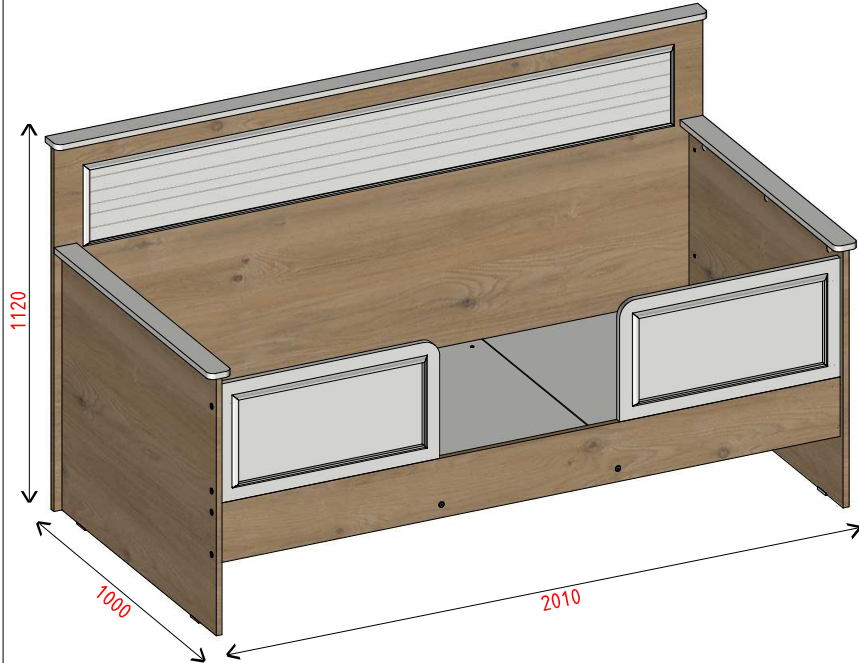

11) Arka parçaya ve traverse yatakları altı montajı

x3