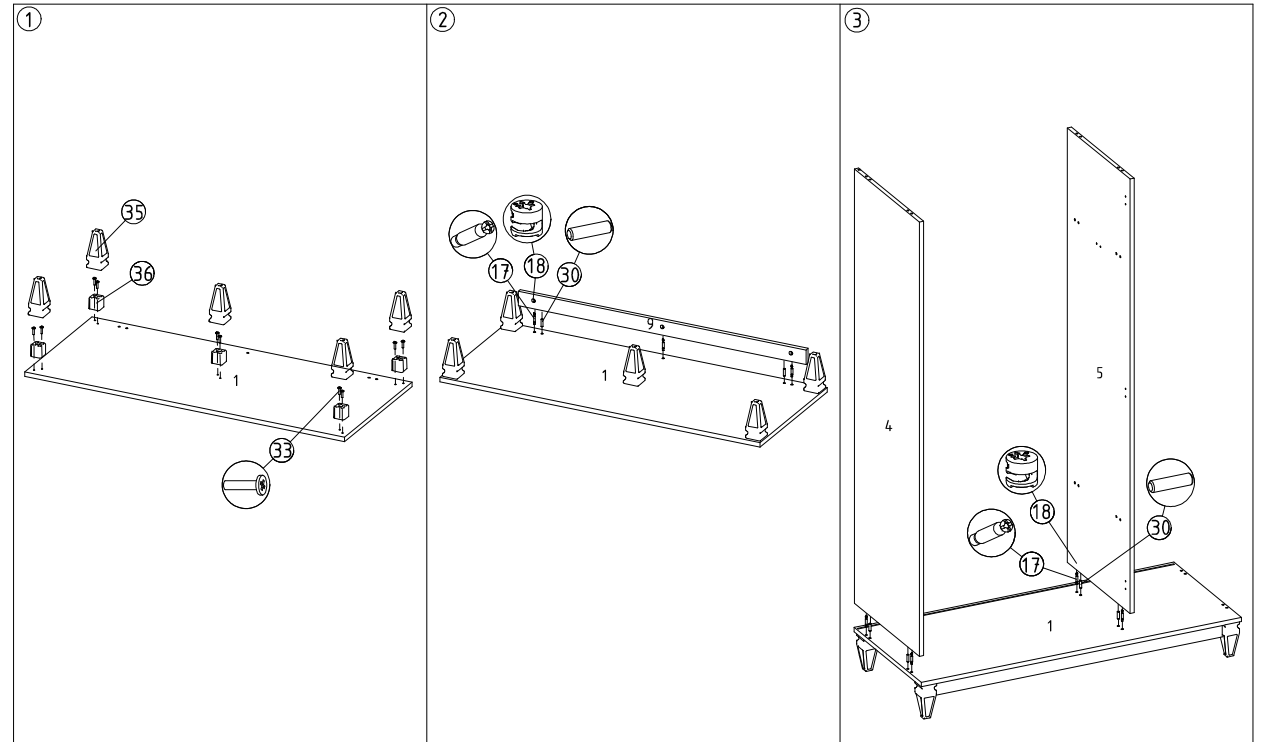

Sıra	Görsel	Parça Adı	Parça Kodu	Parça Ad.
1		Alt parça	Y PRC 7503 25 002	1 Adet
2		Üst parça	Y PRC 7503 25 001	1 Adet
3		Sağ yan parça	Y PRC 7503 25 005	1 Adet
4		Sol yan parça	Y PRC 7503 25 004	1 Adet
5		Dikme	Y PRC 7503 25 008	1 Adet
6		Uzun bölme	Y PRC 7503 25 018	2 Adet
7		Kısa bölme	Y PRC 7503 25 019	1 Adet
8		Seyyar raf	Y PRC 7503 25 020	3 Adet
9		Baza	Y PRC 7503 25 043	1 Adet
10		Taç	Y PRC 7503 25 046	1 Adet
11		Sağ kapak	Y PRC 7503 25 025	1 Adet
12		Sağ orta kapak	Y PRC 7503 25 100	1 Adet
13		Sol kapak	Y PRC 7503 25 026	1 Adet
14		Arkalık	Y PRC 7503 25 083	3 Adet
15		3,5x50 Sunta vidası	H KNZ VIDA 001	4 Adet
16		Arkalık sabitleyici	H MB ASBT 0001	10 Adet
17		Minifiks dübelli miil	H MB MNF 0004	30 Adet
18		Cam kafa	H MB MNF 0005	31 Adet
19		Raf pimi	H MB RFPM 0001	12 Adet

Sıra	Görsel	Parça Adı	Parça Kodu	Parça Ad.
20		M4x22 Kulp vidası	H MB VIDA 0013	3 Adet
21		Alyan L	H MB VIDA 0017	1 Adet
22		4x18 Sunta vidası	H MB VIDA 0030	50 Adet
23		Menteşe tabanı 5mm	H PCM MENT 008	9 Adet
24		Frenli düz menteşe	H PCM MENT 009	4 Adet
25		Frensiz düz menteşe	H PCM MENT 010	2 Adet
26		Frensiz 9DB menteşe	H PCM MENT 011	1 Adet
27		Frenli 9DB menteşe	H PCM MENT 012	2 Adet
28		Minifiks tapası	Y 02 0999 010902	24 Adet
29		Emniyet kemeri	Y 02 0999 013-0001	2 Adet
30		Kavalye	Y 02 0999 07-0001	28 Adet
31		Kulp	Y 02 0999 060802	3 Adet
32		Askı flanşı	H PCM FLNŞ 001	2 Adet
33		M6x25 YSB vida	H PCM VIDA 015	10 Adet
35		Ayak dış plastiği	Y 02 0999 010402	5 Adet
36		Ayak iç plastiği	Y 02 0999 0103	5 Adet
37		H Profil	H MB HPRF 0002	3,65 Metre
38		Askı borusu	H PCM ASKI 001	1 Adet